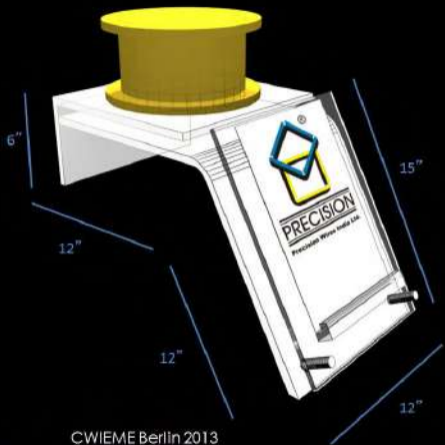

CWIEME Berlin 2013
Precision Wires India limited